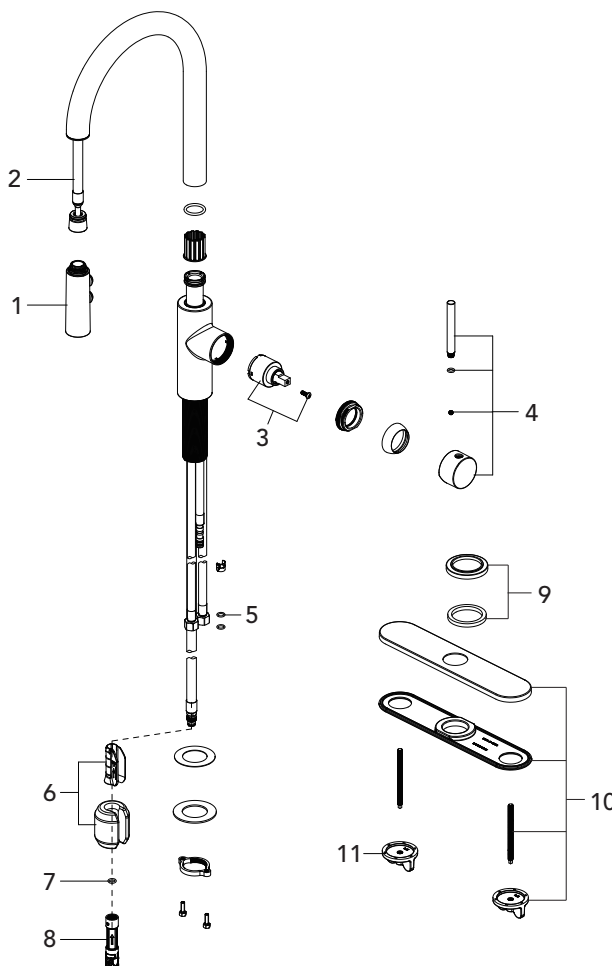

MISENO

MNO191L

SINGLE HANDLE KITCHEN FAUCET
LLAVES DE FREGADERO UNA MANIJA
ROBINET DE CUISINE À UNE MANETTE

NSF/ANSI/CAN372
NSF/ANSI/CAN 61-9 Q₁

C

No.	Part Name	Nombre de pieza	Nom de la pièce	Part No. Numéro de pièce N.º de pieza
1	Sprayhead	Cabezal del Rociador	Tête de vaporisation	OBPF6F38005*
2	Hose	Manguera	Rondelle	OBPF670007A
3	Cartridge & Screw	Cartucho & Tornillo	Cartouche & Vis	OBPF220094
4	Handle	Llave	Poignée	OBPF717126*
5	O-Ring	Junta tórica	Joint torique	OBPF60002

04/07/22 Rev.A

MISENO

MNO191L

SINGLE HANDLE KITCHEN FAUCET
LLAVES DE FREGADERO UNA MANIJA
ROBINET DE CUISINE À UNE MANETTE

No.	Part Name	Nombre de pieza	Nom de la pièce	Part No. Número de pièce N.º de pieza
6	Weight	Peso	Poids	OBPF170817
7	O-ring	Junta tórica	Joint torique	OBPF60024
8	Quick Connector	Conector Rápido	Raccord à branchement rapide	OBPF670479
9	Flange	Ribete	Bride	OBPF80338*
10	Escutcheon	Placa decorativa	Entraxe	OBPF80044*
11	Mounting Nut	Tuerca de montaje	Écrou de fixation	OBPF156109